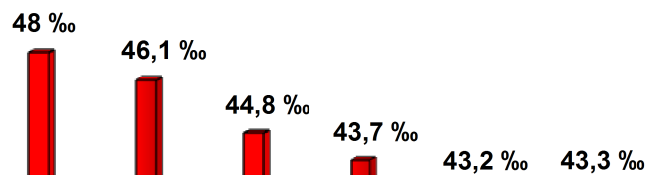

EVOLUCIÓN TASA DE CRIMINALIDAD

(INFRACCIONES PENALES POR 1.000 HABITANTES)
Fuerzas y cuerpos de Seguridad

2012 2013 2014 2015 2016 2017
30 JUNIO

ESPAÑA

2012 2013 2014 2015 2016 2017
30 JUNIO

ASTURIAS

2012 2013 2014 2015 2016 2017
30 SEPTIEMBRE