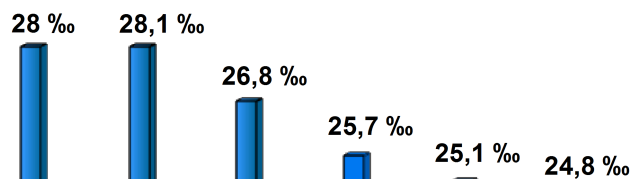

EVOLUCIÓN TASA DE CRIMINALIDAD

(INFRACCIONES PENALES POR 1.000 HABITANTES)
Fuerzas y cuerpos de Seguridad

2012 2013 2014 2015 2016 2017
30 JUNIO

ESPAÑA

2012 2013 2014 2015 2016 2017
30 JUNIO

ASTURIAS

2012 2013 2014 2015 2016 2017
30 SEPTIEMBRE