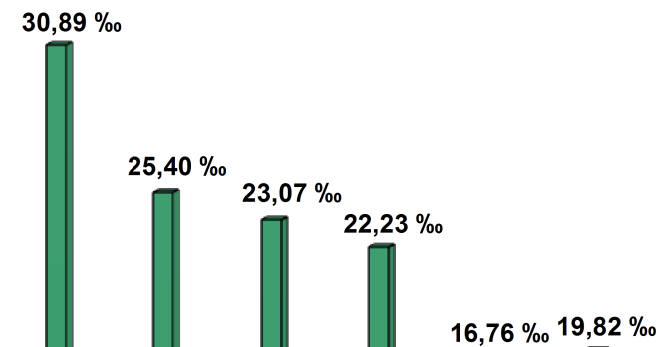

EVOLUCIÓN TASA DE CRIMINALIDAD

(INFRACCIONES PENALES POR 1.000 HABITANTES)
Fuerzas y cuerpos de Seguridad

2012 2013 2014 2015 2016 2017
30 JUNIO

ESPAÑA

2012 2013 2014 2015 2016 2017
30 JUNIO

ASTURIAS

2012 2013 2014 2015 2016 2017
30 SEPTIEMBRE

SAN MARTÍN DEL REY AURELIO